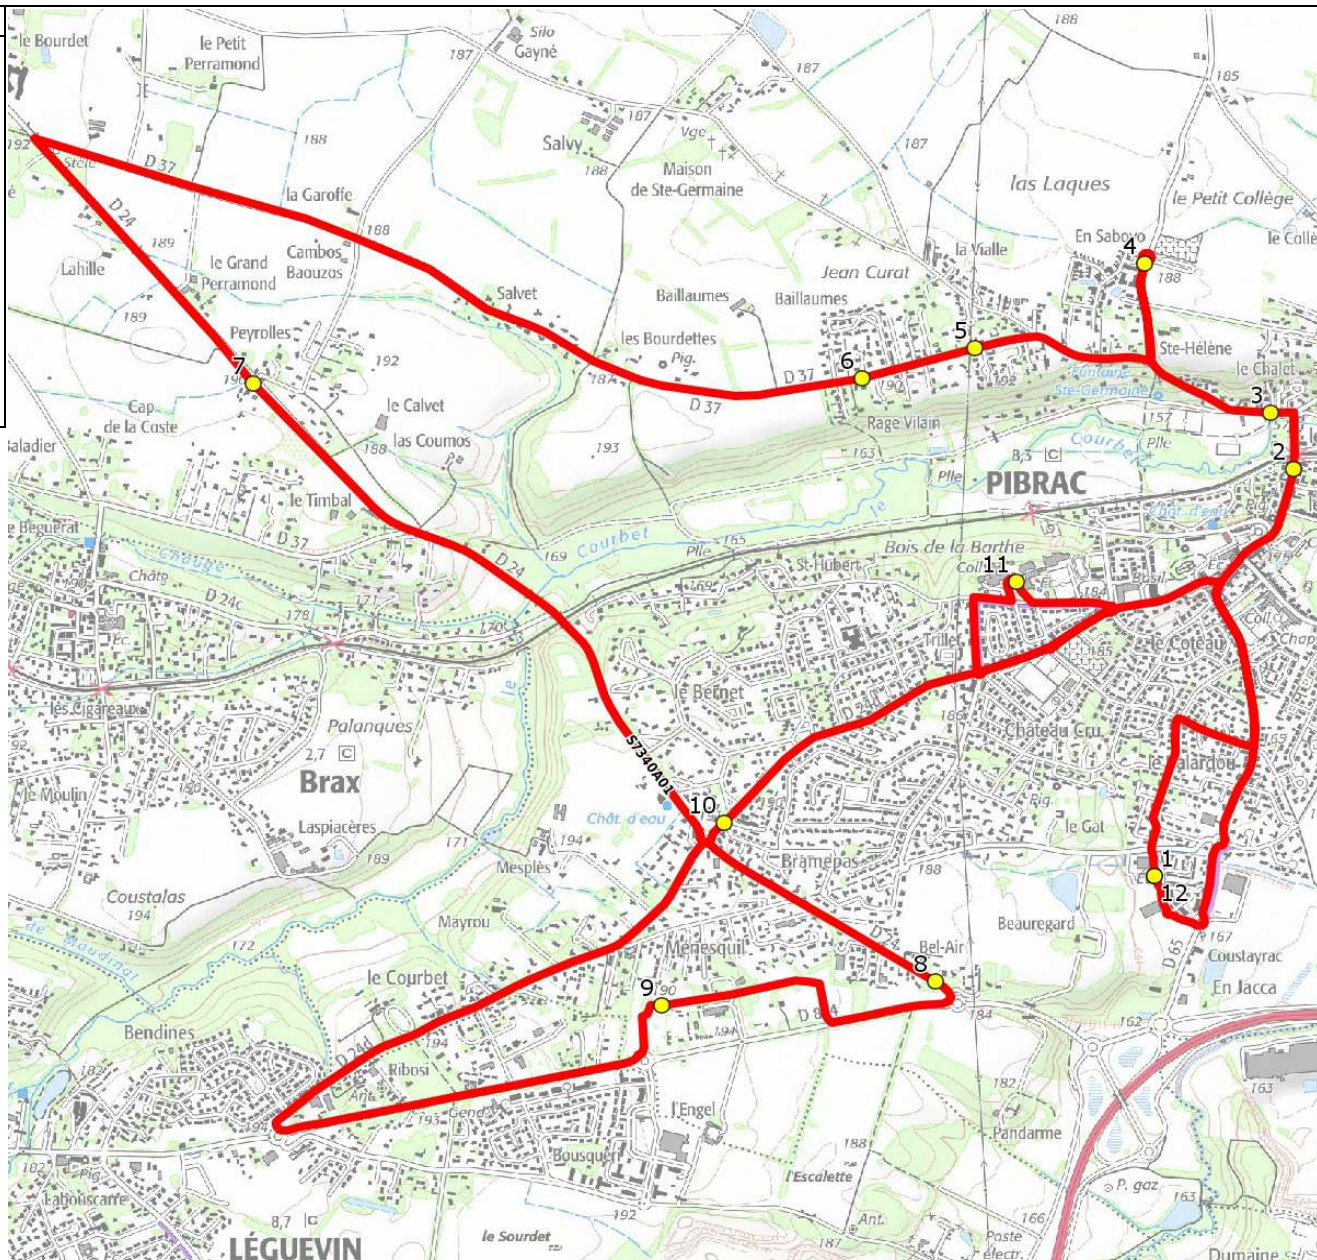

Mise à jour : 15/08/2022	Ligne : PIBRAC-ECOLES PIBRAC	Ligne N° : S7340
Marché (année de notification-durée) : 2019-6	Transporteur : TRANSPORTS A. FAUR	Km en charge : 20 Km
Nombre de places assises : 59 pl	Sous-traitant :	Année : 2015

ITINERAIRE INDICATIF (ALLER)	LMMJV--
PIBRAC	
1. Ecole Maternelle M.Fontvielle	07:45 (1)
2. Rue de la Gare n°18 Zebra	07:53
3. Rte Mondonville n°4	07:54
4. Rte Mondonville/Rd Pt Cimetière	07:56
5. Av Verdier/AB Square des Muriers	07:58
6. Av Verdier n°57/Aire Ste Germaine	08:00
7. ABCGn0997 Peyrolles	08:05
8. Rte Lévig nac/AR Tisséo Escalette	08:10
9. Av Turcat	08:11
10. Rte Léguevin/R Béarn	08:13
11. Ecole Bois de Barthe	08:25
12. Ecole Maternelle M.Fontvielle	08:38 (1)

# DIRECTION DES TRANSPORTS

<b>Mise à jour :</b> 15/08/2022	<b>Ligne :</b> PIBRAC-ECOLES PIBRAC	<b>Ligne N° :</b> S7340
<b>Marché (année de notification-durée) :</b> 2019-6	<b>Transporteur :</b> TRANSPORTS A. FAUR	<b>Km en charge :</b> 20 Km
<b>Nombre de places assises :</b> 59 pl	<b>Sous-traitant :</b>	<b>Année :</b> 2015

ITINERAIRE INDICATIF (RETOUR)	LM-JV--	Merc
PIBRAC		
1. Ecole Maternelle M.Fontvielle	16:03 (1)	11:55 (1)
2. Ecole Bois de Barthe	16:15	12:05
3. Rue de la Gare n°18 Zebra	16:22	12:13
4. Rte Mondonville n°4	16:23	12:14
5. Rte Mondonville/Rd Pt Cimetière	16:25	12:16
6. Av Verdier/AB Square des Muriers	16:28	12:19
7. Av Verdier n°57/Aire Ste Germaine	16:29	12:20
8. Abribus _Peyrolles	16:34	12:25
9. Rte Lévigac/AR Tisséo Escalette	16:39	12:28
10. Av Turcat	16:40	12:33
11. Rte Léguevin/R Béarn	16:41	12:35
12. Ecole Maternelle M.Fontvielle	16:46 (1)	12:40 (1)